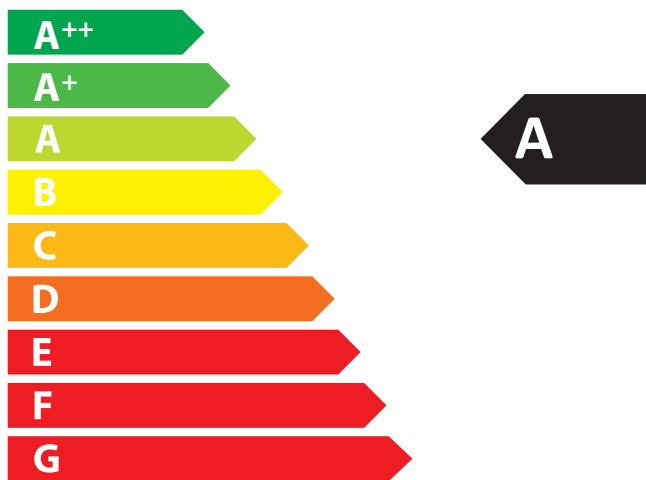

ENERG

енергия · ενεργεια

Jøtul

F 100 series

5,0
kW

ENERGIA · ЕНЕРГИЯ · ΕΝΕΡΓΕΙΑ · ENERGIJA · ENERGY · ENERGIE · ENERGI

2015/1186