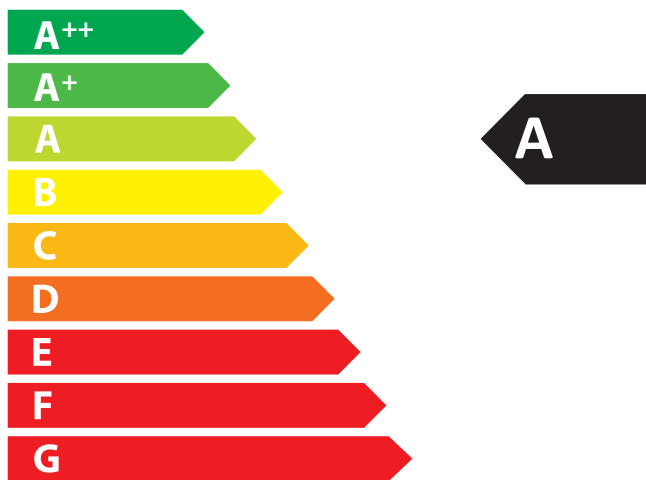

**ENERG**  
енергия · ενεργεια

Jøtul

F 602 N

**7,4**  
kW

ENERGIA · ЕНЕРГИЯ · ΕΝΕΡΓΕΙΑ · ENERGIJA · ENERGY · ENERGIE · ENERGI

2015/1186